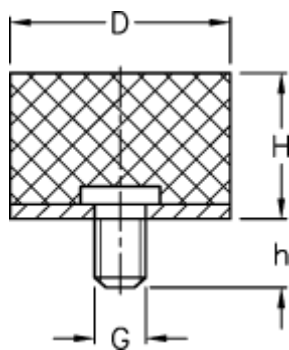

Varenummer: 514010810039101
Beskrivelse: KLEE Vibrationsdæmper type 4
25-10-4, M8x15, NR - 43 shore

Mål

D = 25

G = M8

h = 15

H = 10